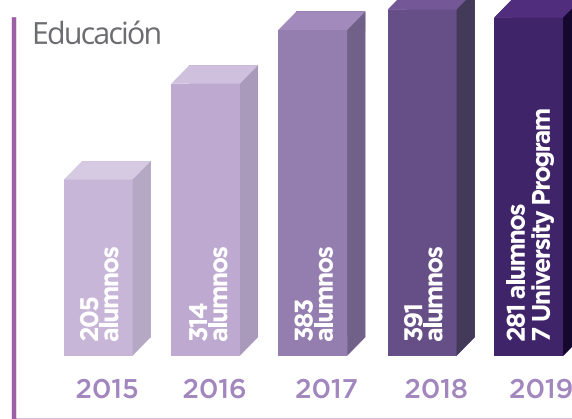

UP - University Program
 7 Alumnos en 2019

APOYO EN *Ciclo de Vida*

19 Eventos en 2016
 30 Eventos en 2017
 30 Eventos en 2018
 30 Eventos en 2019

- 9 Brit Milá
- 7 Bar Mitzvah
- 13 Boda
- Levayá

APOYO EN *Nutrición* Y BONOS ALIMENTICIOS

2016

85 Familias
 273 Personas (Mensual)
 148 Familias
 524 Personas (Jaguim)

2017

98 Familias
 354 Personas (Mensual)
 216 Familias
 696 Personas (Jaguim)

2018

128 Familias
 494 Personas (Mensual)
 266 Familias
 1014 Personas (Jaguim)

2019

144 Familias
 547 Personas (Mensual)
 308 Familias
 1170 Personas (Jaguim)

Incremento de *aportes*

Distribución de *ayuda*

SEPTIEMBRE 2018 - AGOSTO 2019

Solicita ayuda

Para recibir apoyo llama al **6982-4741**
o escríbenos a