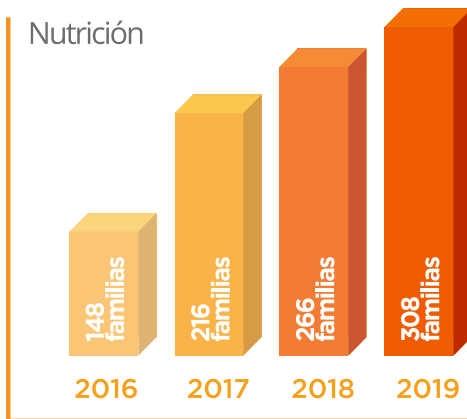

UP - University Program
 7 Alumnos en 2019

APOYO EN *Ciclo de Vida*

19 Eventos en 2016
 30 Eventos en 2017
 30 Eventos en 2018
 30 Eventos en 2019

- 9 Brit Milá
- 7 Bar Mitzvah
- 13 Boda
- Levayá

APOYO EN *Nutrición* Y BONOS ALIMENTICIOS

2016

85 Familias
 273 Personas (Mensual)
 148 Familias
 524 Personas (Jaguim)

2017

98 Familias
 354 Personas (Mensual)
 216 Familias
 696 Personas (Jaguim)

2018

128 Familias
 494 Personas (Mensual)
 266 Familias
 1014 Personas (Jaguim)

2019

144 Familias
 547 Personas (Mensual)
 308 Familias
 1170 Personas (Jaguim)

Incremento de *aportes*

Distribución de *ayuda*

SEPTIEMBRE 2018 - AGOSTO 2019

Solicita ayuda

Para recibir apoyo llama al **6982-4741**
o escríbenos a