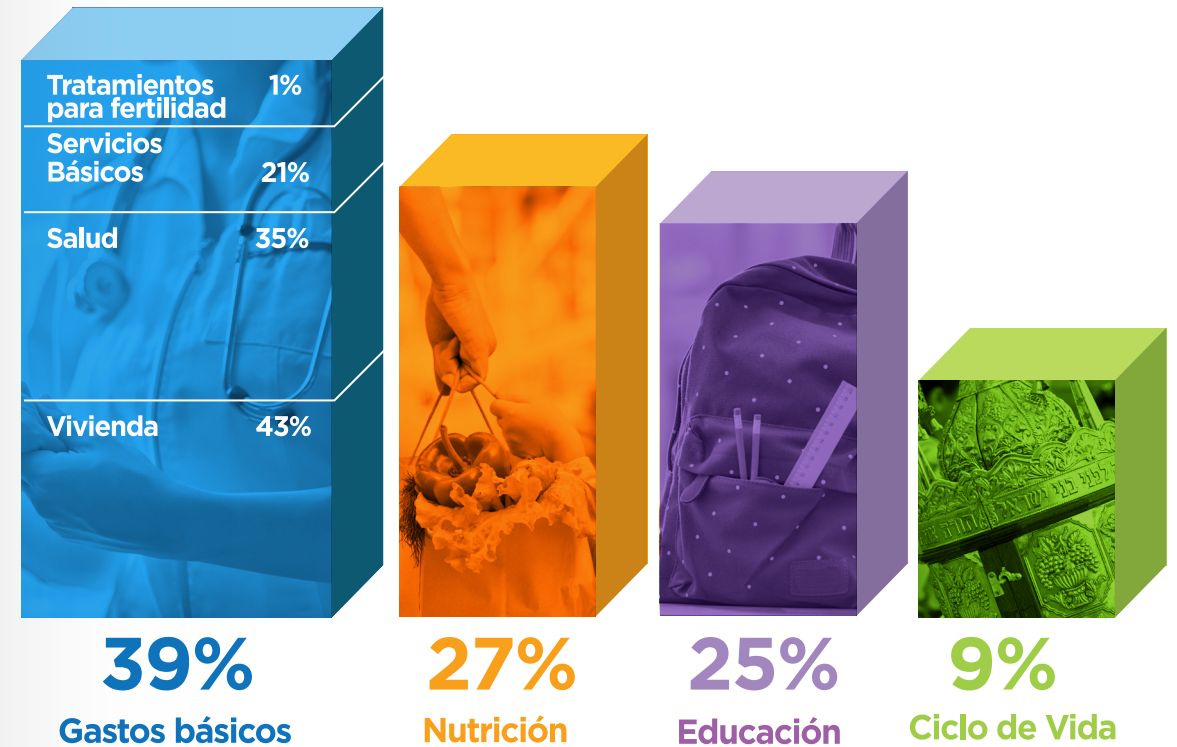

2019

144 Familias
 547 Personas (Mensual)
 308 Familias
 1170 Personas (Jaguim)

Incremento de *aportes*

Distribución de *ayuda*

SEPTIEMBRE 2018 - AGOSTO 2019

Solicita ayuda

Para recibir apoyo llama al **6982-4741**
o escríbenos a